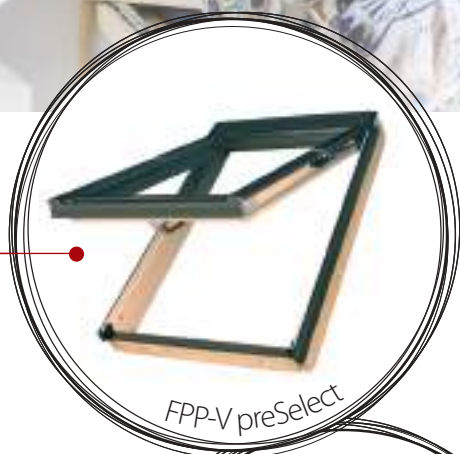

 - наявність на складі

 - термін виконання замовлення 30 робочих днів

ПРОПОЗИЦІЯ РОКУ 2018

**КУПУЮЧИ ВІКНА
ПРОПОЗИЦІЇ РОКУ 2018,
ПОКУПЕЦЬ ОТРИМУЄ
ПОДАРУНОК:**

XIT L2

FPP-V preSelect

АБО

PPP-V preSelect